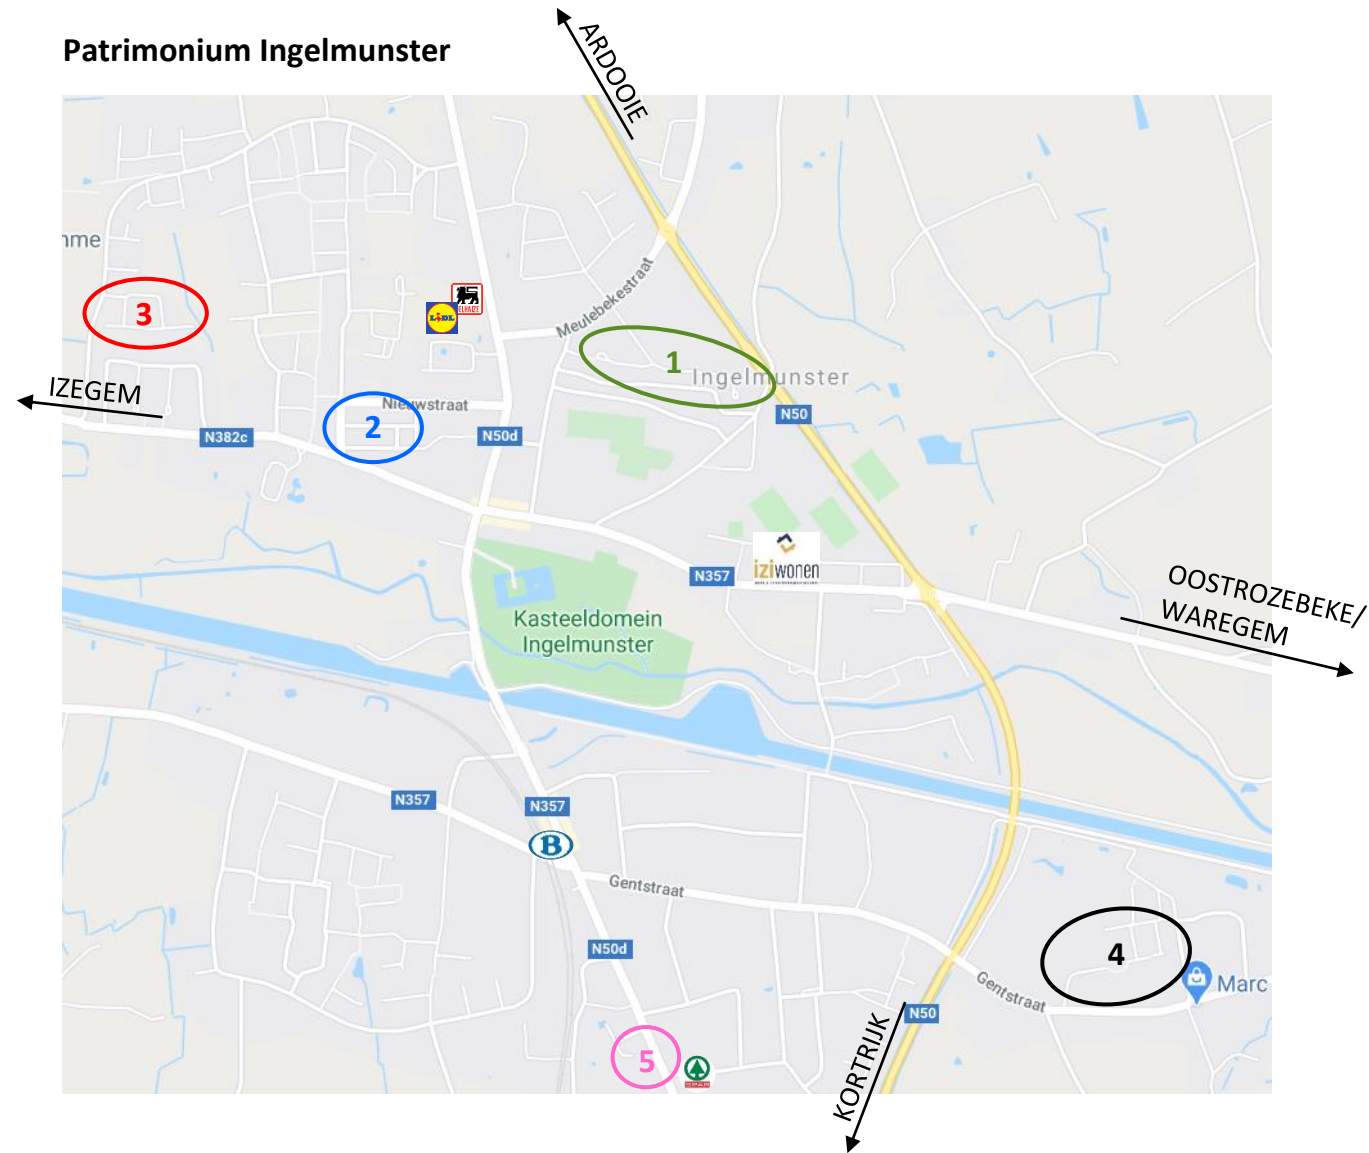

Patrimonium Ingelmunster

Hieronder vindt u een overzicht weer van de 110 wooneenheden (+ 37 in aanbouw) die we in Ingelmunster aanbieden.

	Woningen	Appartementen	Aangepaste en 65+ app. en woningen
1. ■ Acaciaplein Jan Breydelstraat Bollewerpstraat	Won. 2 slpk (28) Won. 3 slpk (7)	App. 1 slpk (8x) App. 2 slpk (8x)	AGP App. 1 slpk (4x) AGP App. 2 slpk (4x)
2. ■ Doelstraat Sint-Amandstraat Peter Benoitstraat	Won. 3 slpk (4)		
3. ■ Bruinbeekstraat	Won. 2 slpk (7) Won. 3 slpk (32) Won. 4 slpk (14)		AGP Won. 2 slpk (4x)
4. ■ Zwingelaarstraat Vlasbloemstraat Vlaschaardstraat Lijnwaadstraat Roterijstraat	Won. 3 slpk (11) Won. 4 slpk (3)		
5. ■ Kortrijkstraat		App. 2slpk (8x)	AGP App. 2 slpk (4x) AGP App. 3 slpk (1x)