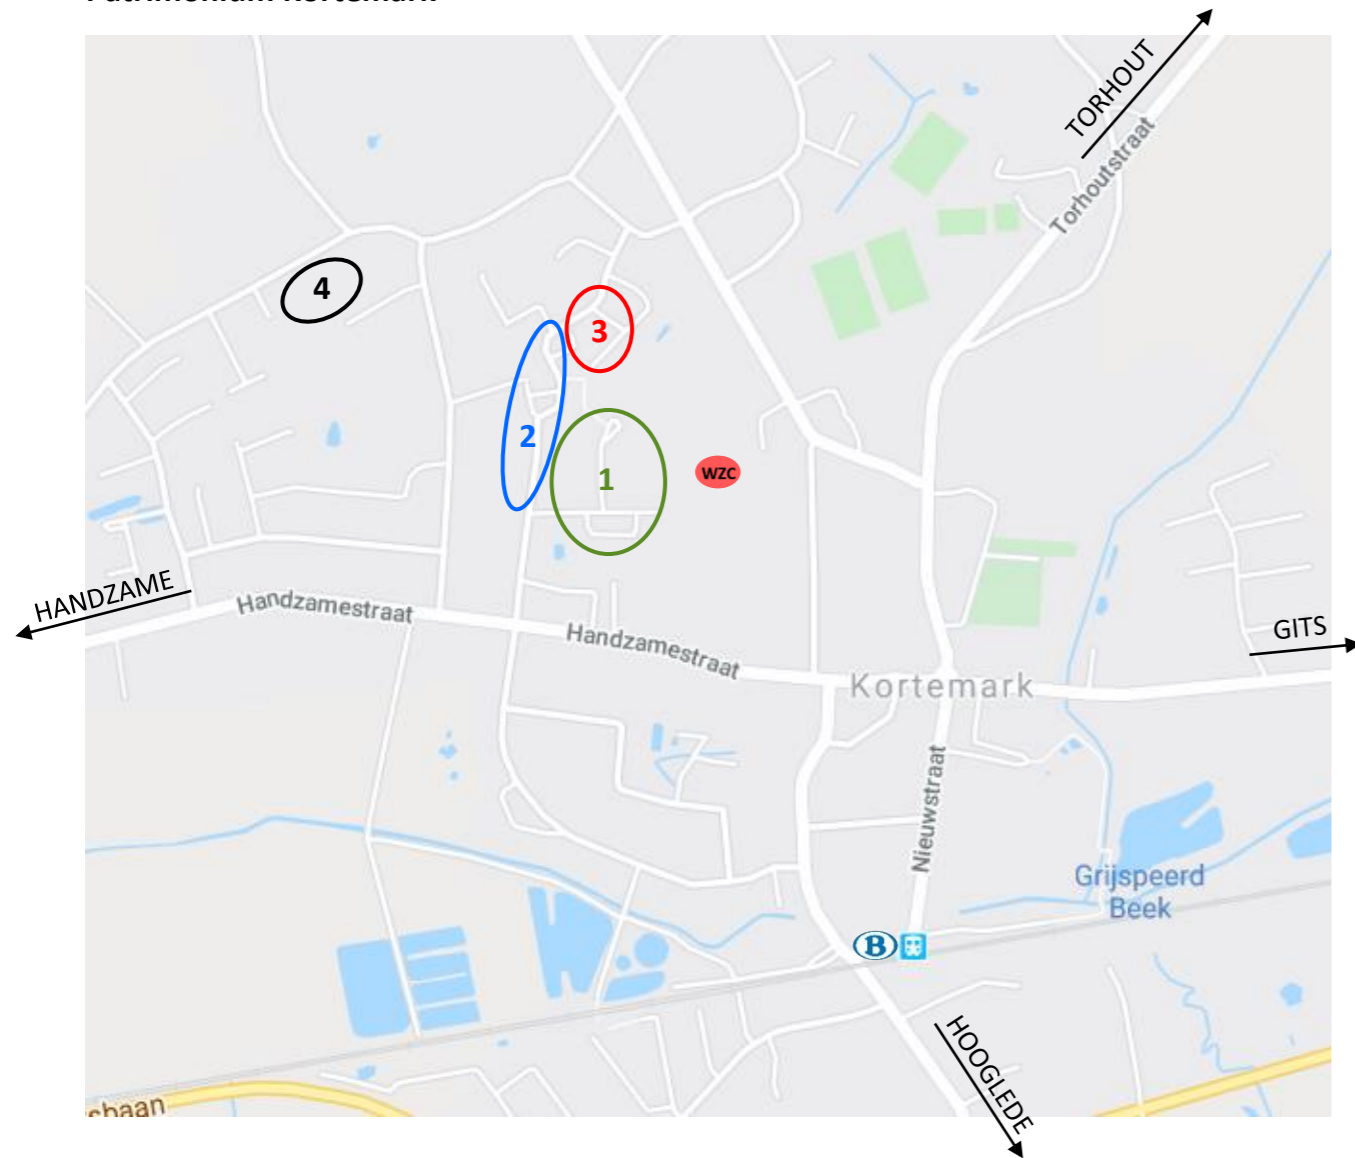

Patrimonium Kortemark

Hieronder vindt u een overzicht van de 83 wooneenheden die we in Kortemark aanbieden.

	Woningen	65+ woningen
1. ■ P.M. Devloostraat	Won. 3 slpk (9x) Won. 4 slpk (2x)	Won. 1 slpk (14x)
2. ■ F. Deprezstraat	Won. 2 slpk (4x) Won. 3 slpk (32x)	
3. ■ D. Mergaertstraat	Won. 2 slpk (6x) Won. 3 slpk (4x) Won. 4 slpk (6x)	
4. ■ Schreveweg	Won. 3 slpk (3x) Won. 4 slpk (3x)	

Legende:

Won. = woning

65+ = wooneenheden voorzien voor personen ouder dan 65 jaar