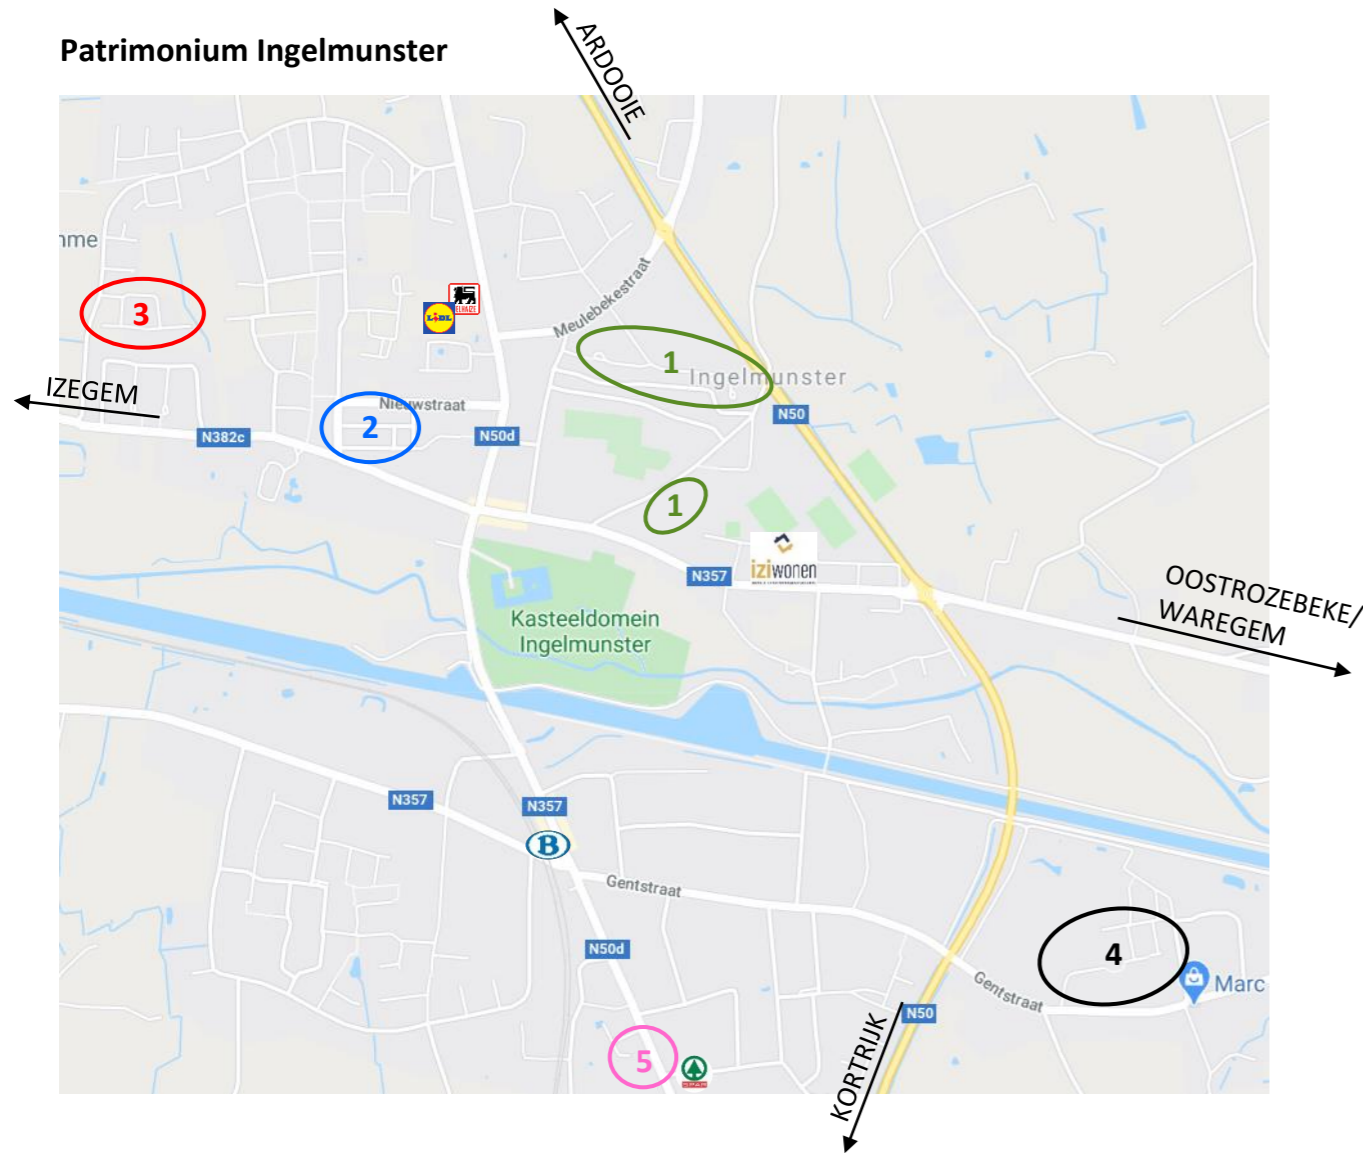

Patrimonium Ingelmunster

Hieronder vindt u een overzicht weer van de 133 wooneenheden (+ 13 in aanbouw) die we in Ingelmunster aanbieden.

	Woningen	Appartementen	Aangepaste en 65+ app. en woningen
1. ■ Acaciaplein Jan Breydelstraat Bollewerpstraat	Won. 2 slpk (28) Won. 3 slpk (7)		App. 1 slpk AGP (4x) App. 2 slpk AGP (4x) App. 1 slpk 65+ (8x) App. 2 slpk 65+ (8x)
2. ■ Doelstraat Sint-Amandstraat Peter Benoitstraat	Won. 3 slpk (4)		
3. ■ Bruinbeekstraat	Won. 2 slpk (7) Won. 3 slpk (32) Won. 4 slpk (14)		Won. 2 slpk AGP (4x)
4. ■ Zwingelaarstraat Vlasbloemstraat Vlaschaardstraat Lijnwaadstraat Roterijstraat	Won. 3 slpk (11) Won. 4 slpk (2)		
5. ■ Kortrijkstraat ▲ (in aanbouw)		App. 2slpk (8x)	App. 2 slpk AGP (4x) App. 3 slpk AGP (1x)